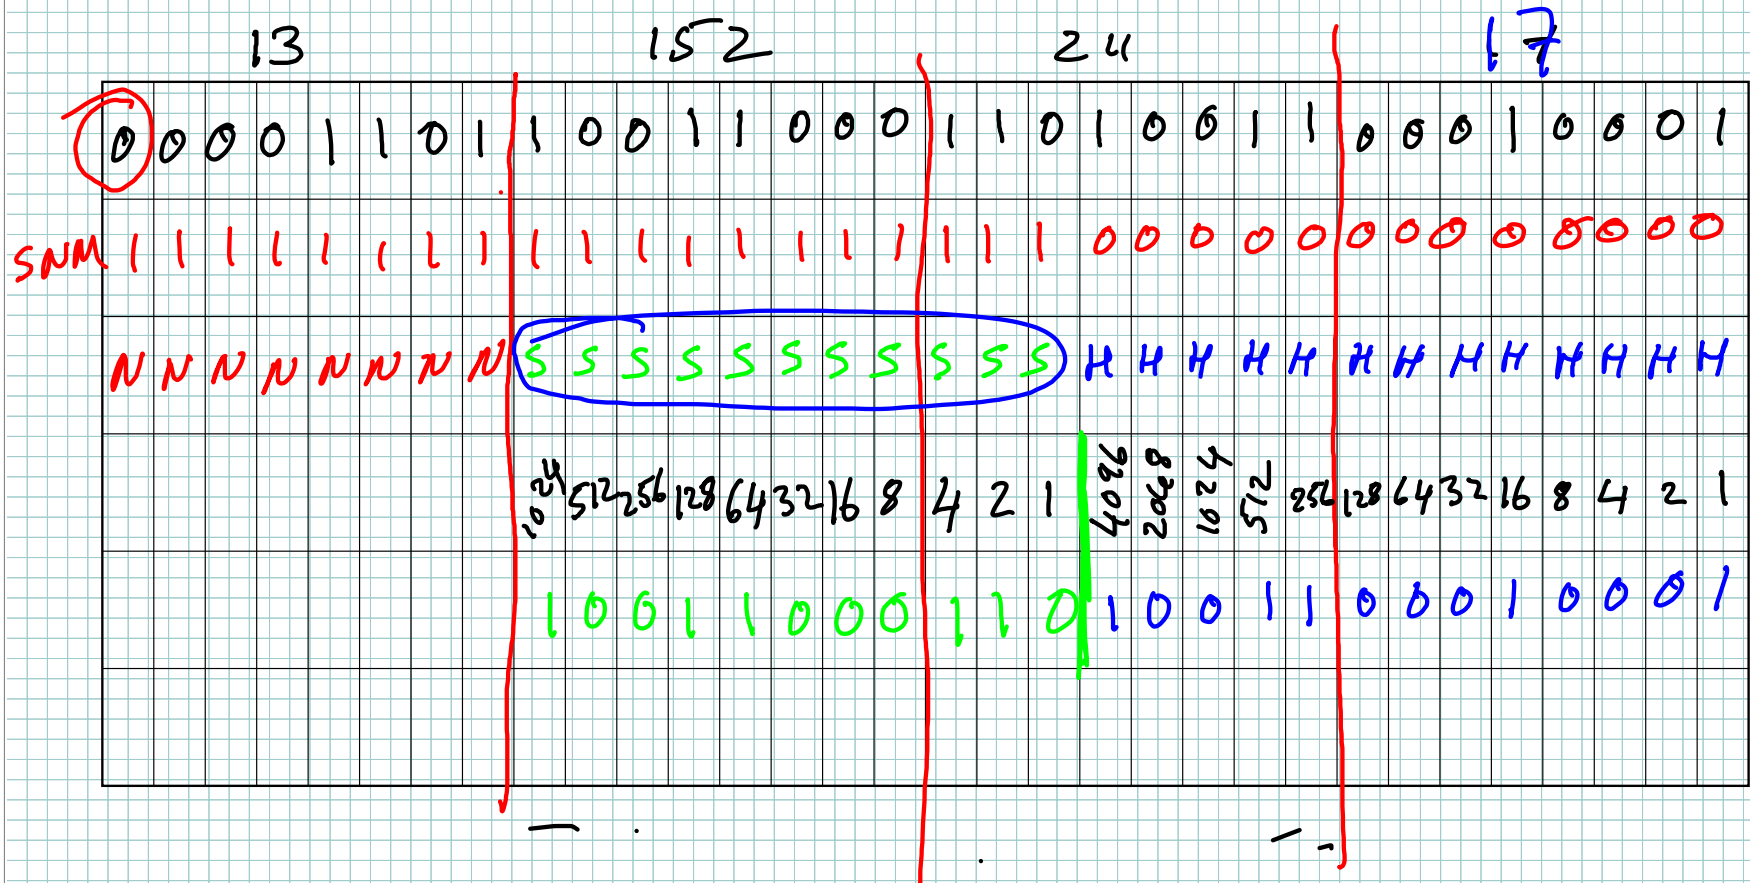

IP

13.152.211.17

SNM

255.255.224.0 /19

a) network #: 13

b) subnet #: 1,222

c) Host #: 4,881

IP 148.213.187.211

SNM 255.255.252.0 /22

- a) Network #: 38,601
- b) Subnet #: 46
- c) Host #: 979

148

213

187

211

1	0	0	1	0	1	0	0	1	0	1	0	1	1	0	1	1	1	1	0	1	0	0	1	1				
SNM	1	1	1	1	1	1	1	1	1	1	1	1	1	1	1	1	1	1	0	0	0	0	0	0				
	N	N	N	N	N	N	N	N	N	N	N	N	S	S	S	S	S	S	H	H	H	H	H	H				
32	16	8	4	2	1	128	64	32	16	8	4	2	1	32	16	8	4	2	1	256	128	64	32	16	8	4	2	1
1	0	0	1	0	1	0	0	1	1	0	1	0	1	1	0	1	1	1	0	1	0	0	1	1				

IP 189.205.222.195

SNM 255.255.255.128

- a) Network #: 48,589
- b) Subnet #: 445
- c) Host #: 69

	189								205								222								195									
	1	0	1	1	1	0	1	1	1	0	0	1	1	0	1	1	1	0	1	1	1	1	0	1	1	0	0	0	0	1	1			
SNM	1	1	1	1	1	1	1	1	1	1	1	1	1	1	1	1	1	1	1	1	1	1	1	1	1	1	1	1	1	1	1			
	N	N	N	N	N	N	N	N	N	N	N	N	N	N	N	N	N	S	S	S	S	S	S	S	S	S	S	S	H	H	H	H	H	
	8	7	6	5	4	3	2	1	256	128	64	32	16	8	4	2	1	256	128	64	32	16	8	4	2	1	128	64	32	16	8	4	2	1
	1	0	1	1	1	1	0	1	1	1	0	0	1	1	0	1	1	1	0	1	1	1	1	0	1	1	0	0	0	0	1	1		